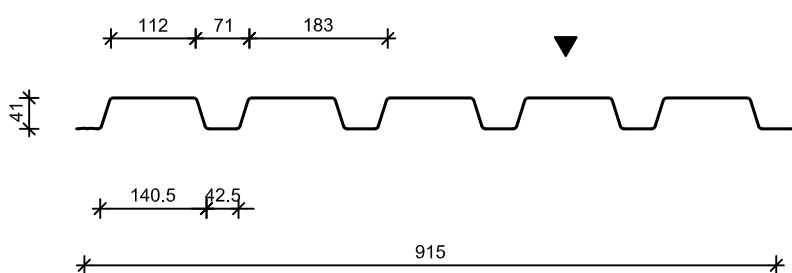

▼ = standaard coatingzijde

Hacierba 40/183-5B

ALGEMEEN

bandbreedte = 1220

Toepassing	wandplaat verticale montage				
Plaatdikte in mm *	0,63		0,75		
Gewicht in kg/m ²	6,55		7,80		

UITVOERINGEN	% perfo							
Perfo 2 vlak (Ø 5-12,5 mm)								
Perfo 2 lijf (Ø 5-12,5 mm)								
Perfo 2 geheel (Ø 5-12,5 mm)								
Perfo 2 vlak-neus (Ø 5-12,5 mm)								
Perfo 3 vlak (Ø 5-8,7 mm)								
Perfo 3 lijf (Ø 5-8,7 mm)								
Perfo 3 geheel (Ø 5-8,7 mm)								
Perfo 3 vlak-neus (Ø 5-8,7 mm)								
Anti-condens								
Roestvast staal								

Wijzigingen, in de technische specificaties en eigenschappen, voorbehouden.

* andere diktes op aanvraag