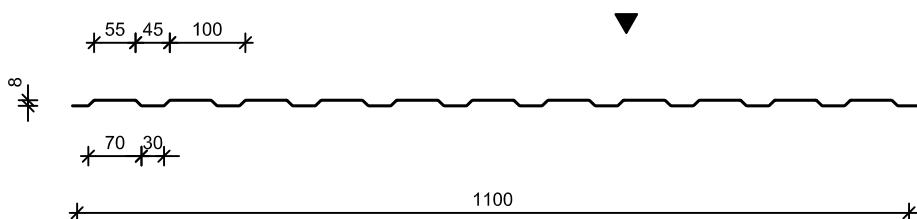

▼ = standaard coatingzijde

ALGEMEEN

bandbreedte = 1185

Toepassing	wandplaat verticale montage					
Plaatdikte in mm *	0,63		0,75			
Gewicht in kg/m ²	5,32		6,34			

UITVOERINGEN

% perfo

UITVOERINGEN	% perfo						
Perfo 2 vlak (Ø 5-12,5 mm)							
Perfo 2 lijf (Ø 5-12,5 mm)							
Perfo 2 geheel (Ø 5-12,5 mm)	15	x		x			
Perfo 2 vlak-neus (Ø 5-12,5 mm)							
Perfo 3 vlak (Ø 5-8,7 mm)							
Perfo 3 lijf (Ø 5-8,7 mm)							
Perfo 3 geheel (Ø 5-8,7 mm)							
Perfo 3 vlak-neus (Ø 5-8,7 mm)							
Anti-condens							
Roestvast staal							

Wijzigingen, in de technische specificaties en eigenschappen, voorbehouden.

* andere diktes op aanvraag

Hacierba 8/100-11B