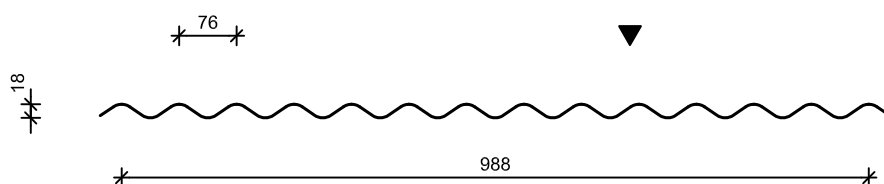

▼ = standaard coatingzijde

Frequency 18/76-13B

## ALGEMEEN

bandbreedte = 1185

Toepassing	wandplaat verticale montage					
Plaatdikte in mm *	0,63		0,75			
Gewicht in kg/m <sup>2</sup>	5,93		7,06			

UITVOERINGEN	% perfo					
Perfo 2 vlak (Ø 5-12,5 mm)						
Perfo 2 lijf (Ø 5-12,5 mm)						
Perfo 2 geheel (Ø 5-12,5 mm)	15	x		x		
Perfo 2 vlak-neus (Ø 5-12,5 mm)						
Perfo 3 vlak (Ø 5-8,7 mm)						
Perfo 3 lijf (Ø 5-8,7 mm)						
Perfo 3 geheel (Ø 5-8,7 mm)						
Perfo 3 vlak-neus (Ø 5-8,7 mm)						
Anti-condens						
Roestvast staal	leverbaar in RVS					