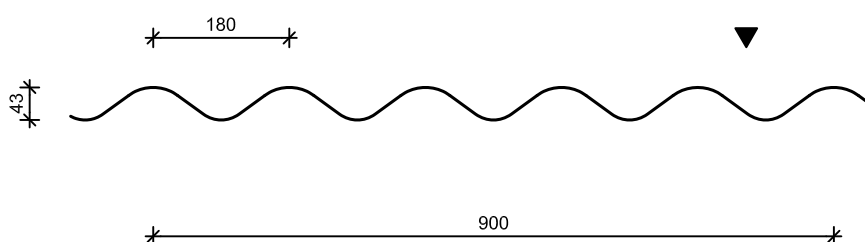

▼ = standaard coatingzijde

Frequency 43/180-5HB

## ALGEMEEN

bandbreedte = 1185

Toepassing	wandplaat horizontale montage					
Plaatdikte in mm *	0,63		0,75			
Gewicht in kg/m <sup>2</sup>	6,51		7,75			

UITVOERINGEN	% perfo						
Perfo 2 vlak (Ø 5-12,5 mm)							
Perfo 2 lijf (Ø 5-12,5 mm)							
Perfo 2 geheel (Ø 5-12,5 mm) **							
Perfo 2 vlak-neus (Ø 5-12,5 mm)							
Perfo 3 vlak (Ø 5-8,7 mm)							
Perfo 3 lijf (Ø 5-8,7 mm)							
Perfo 3 geheel (Ø 5-8,7 mm)							
Perfo 3 vlak-neus (Ø 5-8,7 mm)							
Anti-condens							
Roestvast staal	leverbaar in RVS						

Wijzigingen, in de technische specificaties en eigenschappen, voorbehouden.

\* andere diktes op aanvraag / \*\* op aanvraag beschikbaar vanaf dikte 0,88 mm