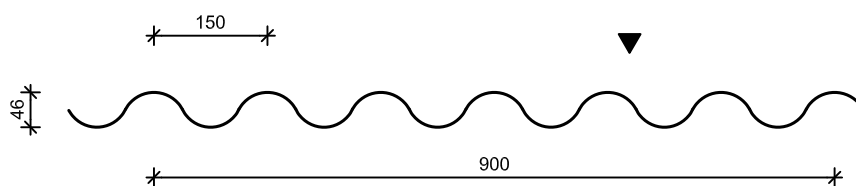

▼ = standaard coatingzijde

Frequency 46/150-6HB

ALGEMEEN

bandbreedte = 1220

Toepassing	wandplaat horizontale montage					
Plaatdikte in mm *	0,63		0,75			
Gewicht in kg/m ²	5,52		6,57			

UITVOERINGEN	% perfo						
Perfo 2 vlak (Ø 5-12,5 mm)							
Perfo 2 lijf (Ø 5-12,5 mm)							
Perfo 2 geheel (Ø 5-12,5 mm)							
Perfo 2 vlak-neus (Ø 5-12,5 mm)							
Perfo 3 vlak (Ø 5-8,7 mm)							
Perfo 3 lijf (Ø 5-8,7 mm)							
Perfo 3 geheel (Ø 5-8,7 mm)							
Perfo 3 vlak-neus (Ø 5-8,7 mm)							
Anti-condens							
Roestvast staal							