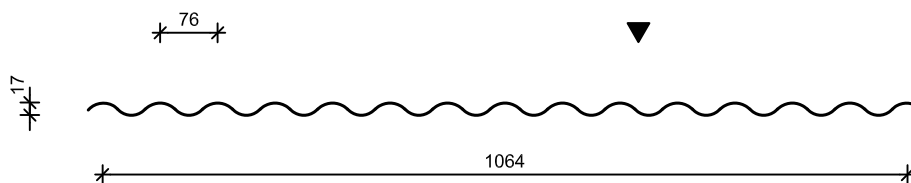

▼ = standaard coatingzijde

ALGEMEEN

bandbreedte = 1220

Toepassing	wandplaat verticale montage					
Plaatdikte in mm *	0,63		0,75			
Gewicht in kg/m ²	5,92		7,04			

UITVOERINGEN

% perfo

UITVOERINGEN	% perfo							
Perfo 2 vlak (Ø 5-12,5 mm)								
Perfo 2 lijf (Ø 5-12,5 mm)								
Perfo 2 geheel (Ø 5-12,5 mm)	15	x		x				
Perfo 2 vlak-neus (Ø 5-12,5 mm)								
Perfo 3 vlak (Ø 5-8,7 mm)								
Perfo 3 lijf (Ø 5-8,7 mm)								
Perfo 3 geheel (Ø 5-8,7 mm)								
Perfo 3 vlak-neus (Ø 5-8,7 mm)								
Anti-condens								
Roestvast staal								

Wijzigingen, in de technische specificaties en eigenschappen, voorbehouden.

* andere diktes op aanvraag

Frequency 17/76-14B