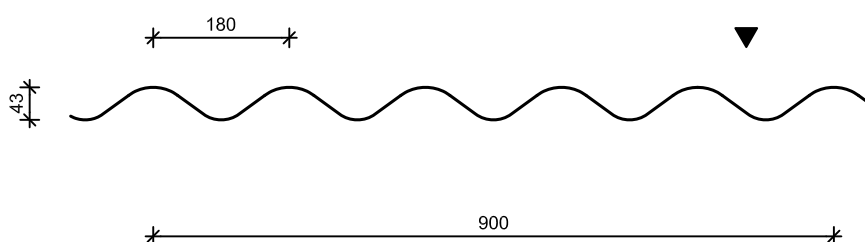

▼ = standaard coatingzijde

Frequency 43/180-5B

ALGEMEEN

bandbreedte = 1185

Toepassing	wandplaat verticale montage					
Plaatdikte in mm *	0,63		0,75			
Gewicht in kg/m ²	6,51		7,75			

UITVOERINGEN	% perfo						
Perfo 2 vlak (Ø 5-12,5 mm)							
Perfo 2 lijf (Ø 5-12,5 mm)							
Perfo 2 geheel (Ø 5-12,5 mm) **							
Perfo 2 vlak-neus (Ø 5-12,5 mm)							
Perfo 3 vlak (Ø 5-8,7 mm)							
Perfo 3 lijf (Ø 5-8,7 mm)							
Perfo 3 geheel (Ø 5-8,7 mm)							
Perfo 3 vlak-neus (Ø 5-8,7 mm)							
Anti-condens							
Roestvast staal	leverbaar in RVS						

Wijzigingen, in de technische specificaties en eigenschappen, voorbehouden.

* andere diktes op aanvraag / ** op aanvraag beschikbaar vanaf dikte 0,88 mm