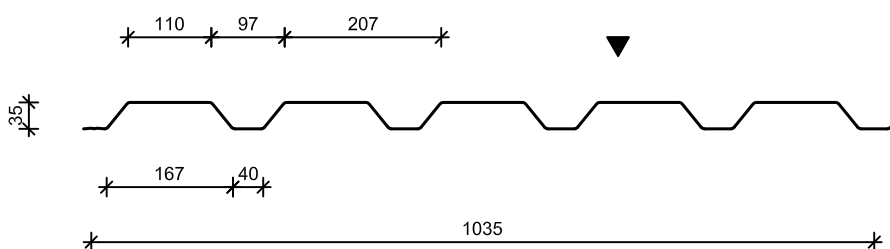

▼ = standaard coatingzijde

Hacierba 35/207-5B

ALGEMEEN

bandbreedte = 1220

Toepassing	wandplaat verticale montage				
Plaatdikte in mm *	0,63	0,75			
Gewicht in kg/m ²	5,94	7,07			

UITVOERINGEN

% perfo

UITVOERINGEN	% perfo						
Perfo 2 vlak (Ø 5-12,5 mm)							
Perfo 2 lijf (Ø 5-12,5 mm)							
Perfo 2 geheel (Ø 5-12,5 mm)							
Perfo 2 vlak-neus (Ø 5-12,5 mm)							
Perfo 3 vlak (Ø 5-8,7 mm)							
Perfo 3 lijf (Ø 5-8,7 mm)							
Perfo 3 geheel (Ø 5-8,7 mm)							
Perfo 3 vlak-neus (Ø 5-8,7 mm)							
Anti-condens							
Roestvast staal							

Wijzigingen, in de technische specificaties en eigenschappen, voorbehouden.

* andere diktes op aanvraag