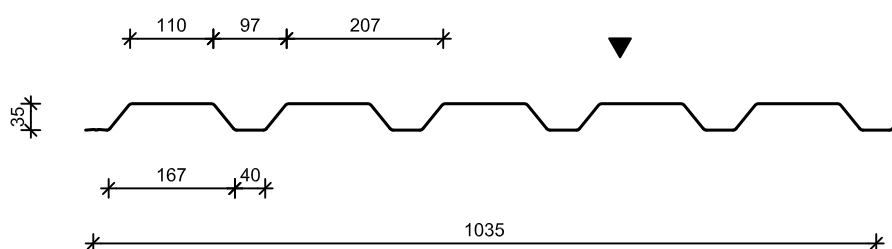

▼ = standaard coatingzijde

ALGEMEEN

bandbreedte = 1220

Toepassing	wandplaat horizontale montage					
Plaatdikte in mm *	0,63		0,75			
Gewicht in kg/m ²	5,94		7,07			

UITVOERINGEN	% perfo						
Perfo 2 vlak (Ø 5-12,5 mm)							
Perfo 2 lijf (Ø 5-12,5 mm)							
Perfo 2 geheel (Ø 5-12,5 mm)							
Perfo 2 vlak-neus (Ø 5-12,5 mm)							
Perfo 3 vlak (Ø 5-8,7 mm)							
Perfo 3 lijf (Ø 5-8,7 mm)							
Perfo 3 geheel (Ø 5-8,7 mm)							
Perfo 3 vlak-neus (Ø 5-8,7 mm)							
Anti-condens							
Roestvast staal							

Wijzigingen, in de technische specificaties en eigenschappen, voorbehouden.

* andere diktes op aanvraag

Hacierba 35/207-5HB